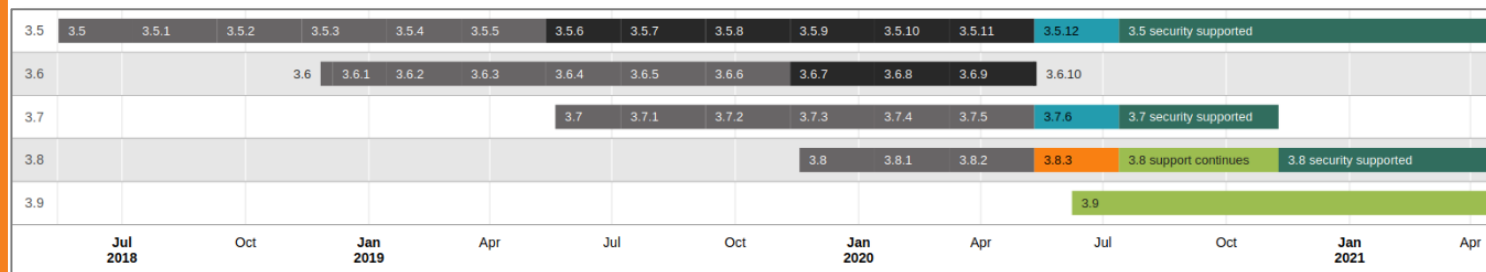

 出欠

 確認テスト

セミナーを聞いていれば必ずできる簡

 セミナーアンケート

 個人面接

10席可能

moodle  
workplace

# Moodle3.9

- Moodleは半年に1回のメジャーバージョンアップ
- 3.5,1     3.6.2
- メジャーバージョン:機能追加、サポート期間 1年半。LTS(長期サポートバージョン)は3年間
- マイナーバージョンアップ:バグフィックス、セキュリティホール対策
- 2020/6/15 Moodle 3.9は2019年春のMoodle 3.5以来のメジャーバージョン