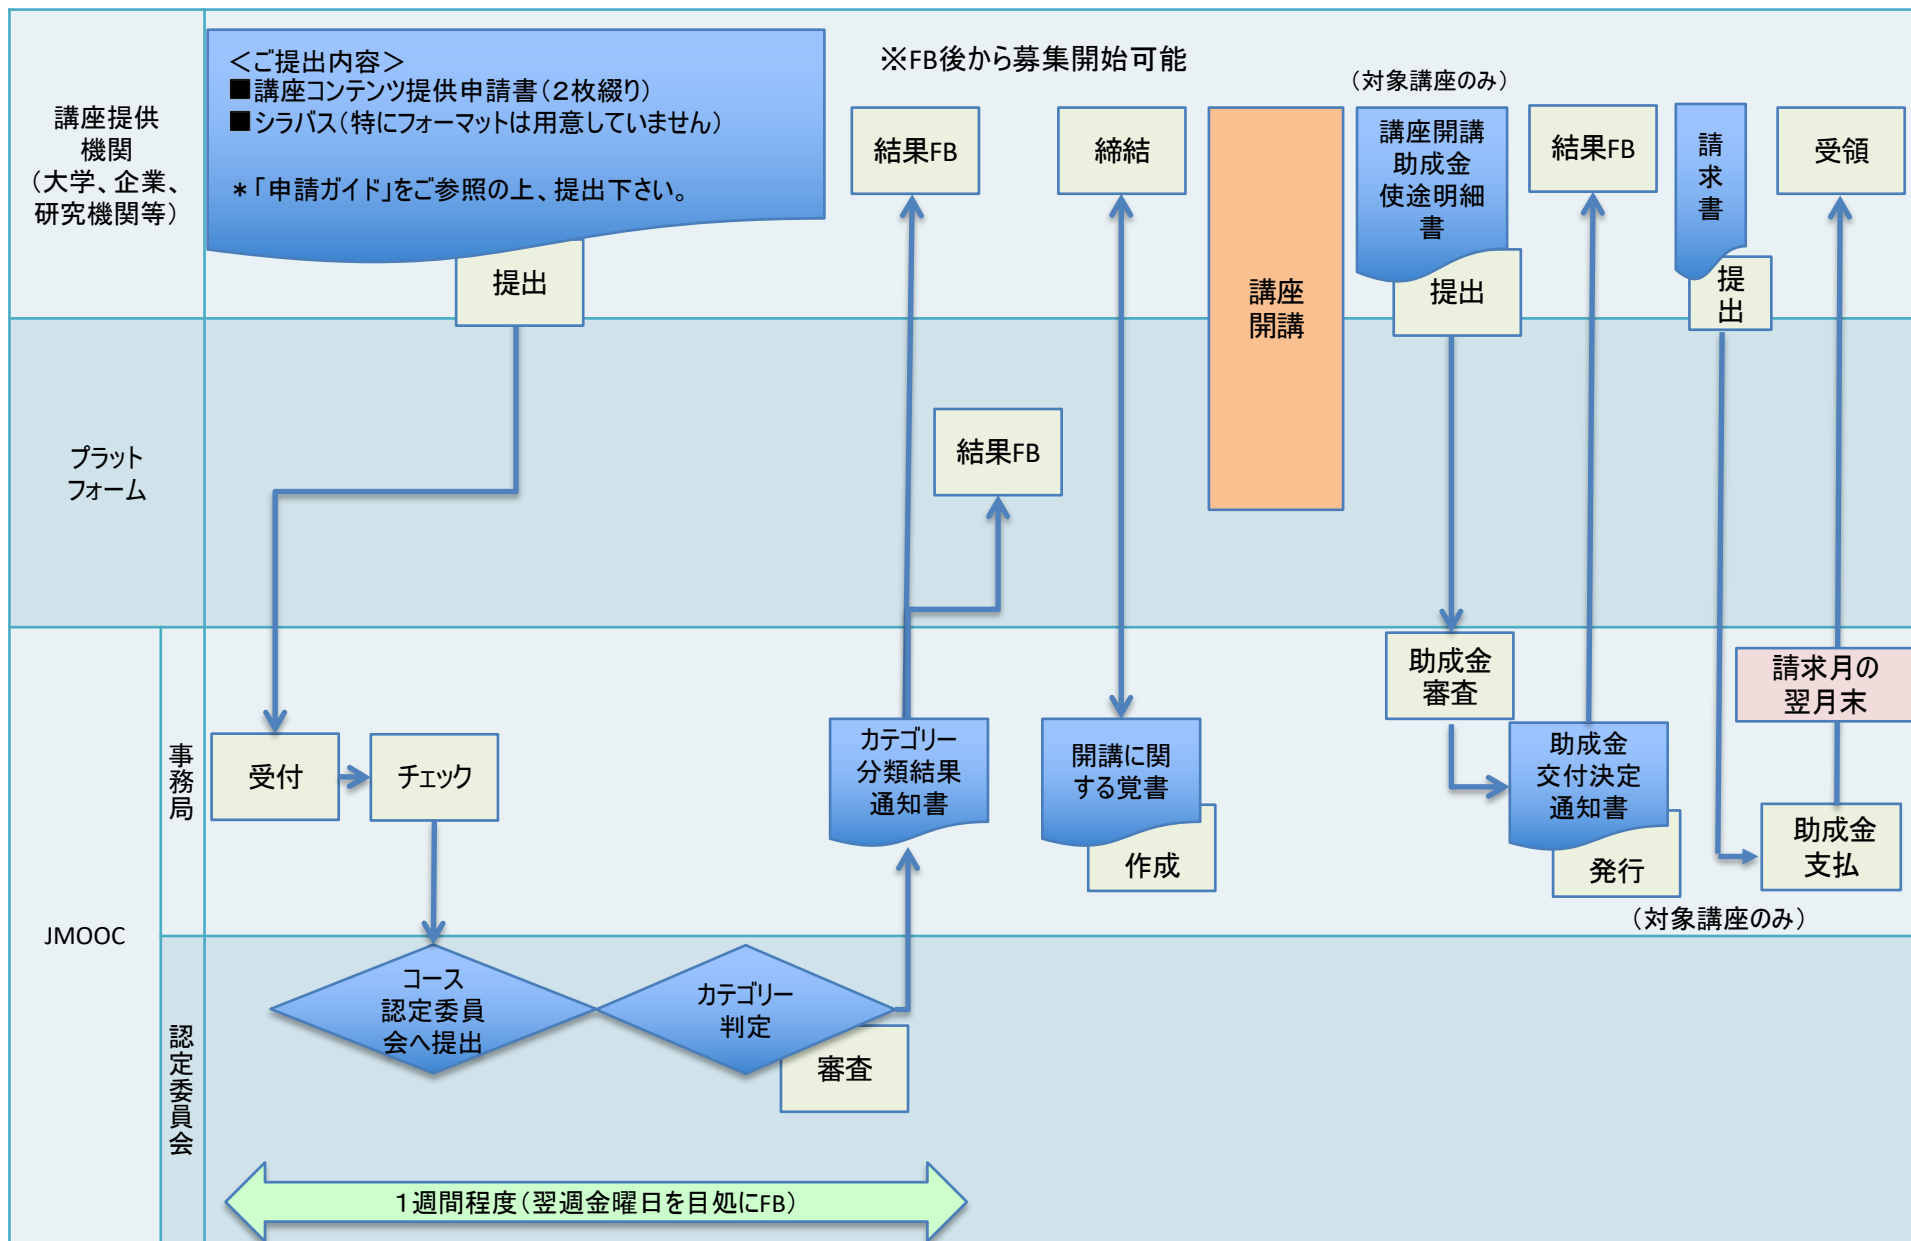

# ■講座コンテンツ提供申請書提出からの流れ

2020/01/20 JMOOC事務局作成

(毎月第二・第四金曜日受付締)

※助成金支給につきましては、現在「正会員大学」提供の「1講座目」および「カテゴリー I 講座」を対象としております。

# ■講座コンテンツ提供申請書提出からの流れ(再開講講座)

(随時受付)

※再開講助成金支給該当機関につきましては、現在「正会員大学」を対象としております。