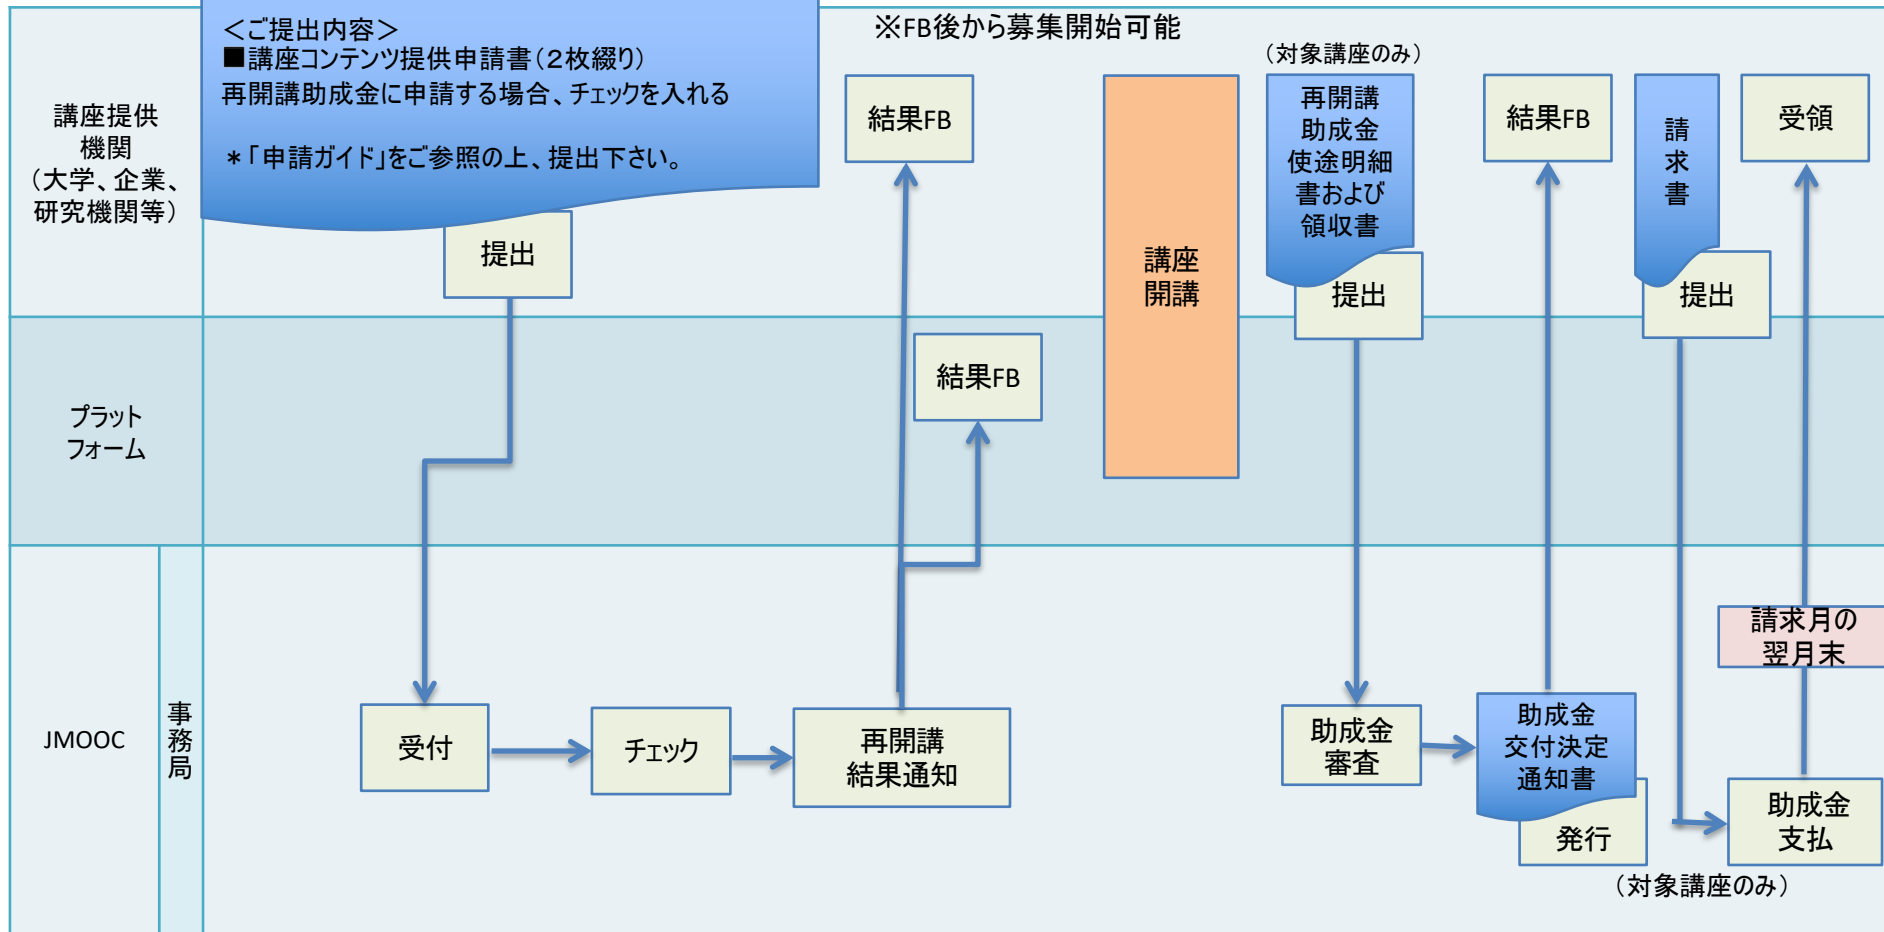

# ■講座コンテンツ提供申請書提出からの流れ

2020/01/20 JMOOC事務局作成

(毎月第二・第四金曜日受付締)

※助成金支給につきましては、現在「正会員大学」提供の「1講座目」および「カテゴリー I 講座」を対象としております。

# ■講座コンテンツ提供申請書提出からの流れ(再開講講座)

(随時受付)

※再開講助成金支給該当機関につきましては、現在「正会員大学」を対象としております。